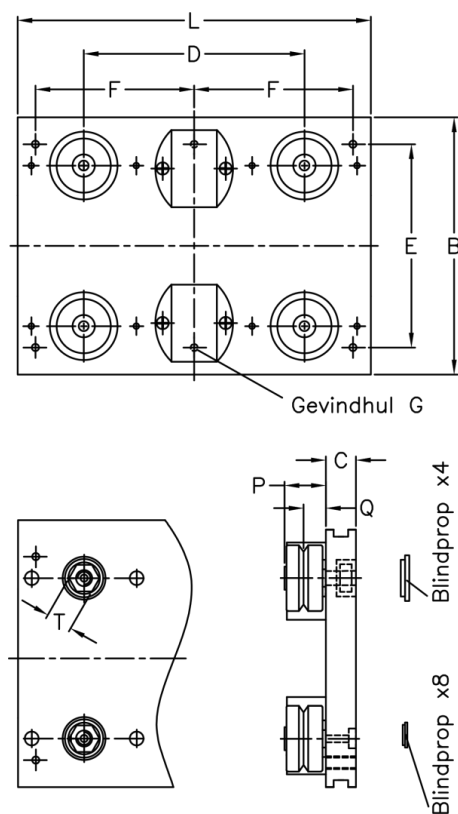

Varenummer: 057113035100131

Beskrivelse: Hepco GV3 vogn AU 35 25 L100 LB

Mål

B	= 95	L = 100
C	= 12.50	P = 16.6
d	= 70	Q = 9.00
E	= 80	
F	= 40	
For leje	= 25	
For skinne	= S/NS 35	
Gevindhul G	= 4 x M6	